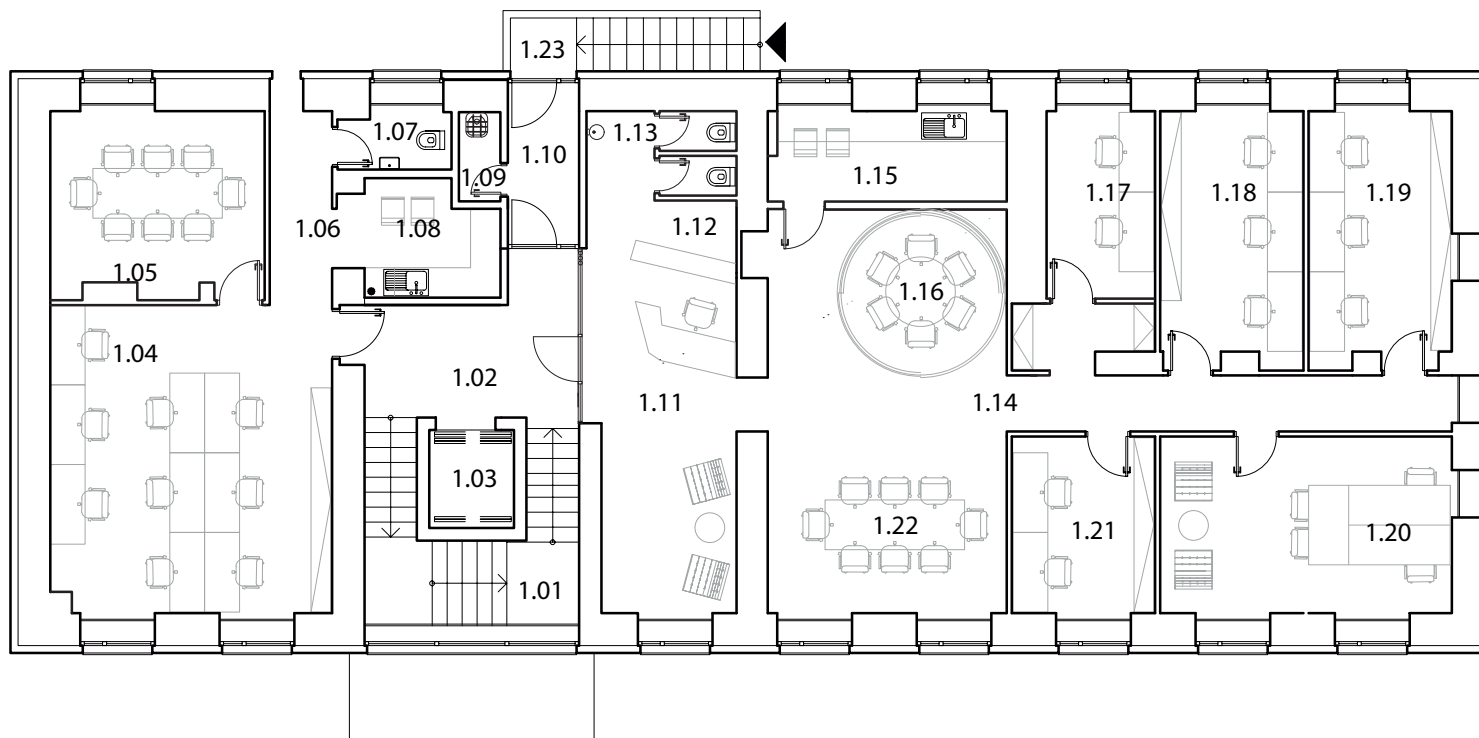

Výmery priestorov a priečky budú prispôbené
podľa zadania klienta

LEGENDA MIESTNOSTÍ		
Označenie	Miestnosť	Plocha (m ²)
1.01	SCHODISKO	12.42
1.02	CHODBA	11.54
1.03	VÝŤAH	2.67
1.04	KANCELÁRIA	34.91
1.05	ZASADAČKA	14.74
1.06	CHODBA	4.88
1.07	WC	2.52
1.08	KUCHYNKA	6.80
1.09	UPRATOVACIA KOMORA	1.58
1.10	CHODBA	4.53
1.11	RECEPCIA	19.87
1.12	PREDSIEN SO ŠATŇOU	6.06
1.13	WC	2.48
1.14	CHODBA	18.96
1.15	KUCHYNKA	8.39
1.16	ZASADAČKA	16.13
1.17	KANCELÁRIA	8.21
1.18	KANCELÁRIA	13.91
1.19	KANCELÁRIA	13.91
1.20	KANCELÁRIA	20.80
1.21	KANCELÁRIA	10.22
1.22	ZASADAČKA	17.28
1.23	EXT. SCHODISKO	5.78
PLOCHA SPOLU		252.81