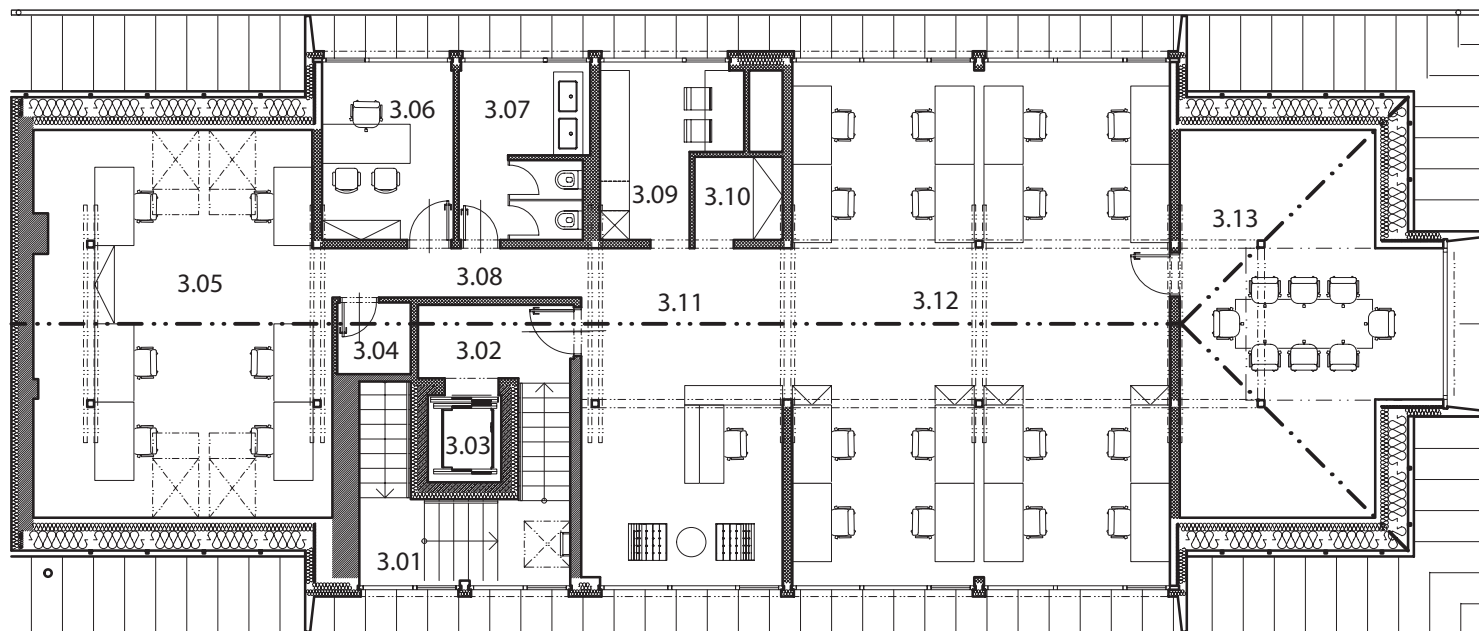

Výmery priestorov a priečky budú prispôbené podľa zadania klienta

LEGENDA MIESTNOSTÍ		
Označenie	Miestnosť	Plocha (m <sup>2</sup> )
3.04	SKLAD	2.20
3.05	KANCELÁRIA	31.73
3.06	KANCELÁRIA	9.47
3.07	WC	8.78
3.08	CHODBA	5.12
3.09	KUCHYNKA	8.33
3.10	ŠATNÍK	3.20
3.11	RECEPCIA	28.28
3.12	KANCELÁRIA	79.89
3.13	ZASADAČKA	19.28
PLOCHA SPOLU		196.28